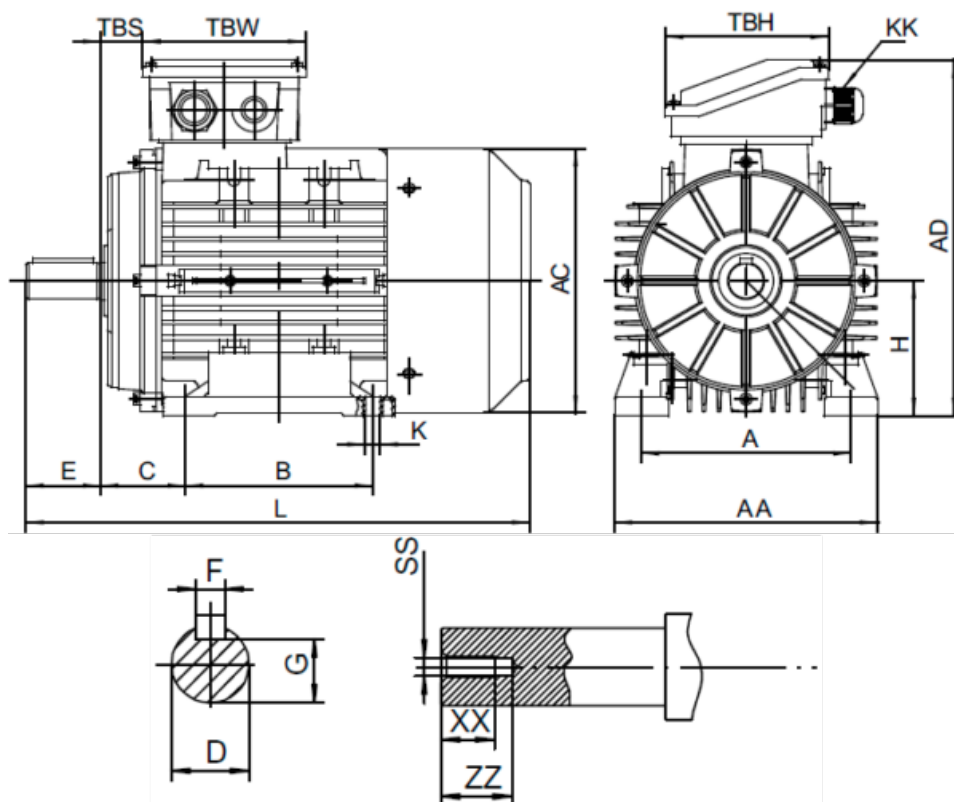

Varenummer: 25180011041240

Beskrivelse: Kleedrive T3A 90S-4 1.1kw 1400 o/min UL/CSA  
3x230/400V 50 HZ IP55 B3 Eff=84,1%

## Mål

A = 140	F = 8	TBW = 109
AA = 176	G = 20	XX = 19
AC = Ø177	H = 90	ZZ = 25
AD = 235	KK = -	
B = 100	L = 313	
C = 56	SS = M8	
D = Ø24	TBH = 109	
E = 50	TBS = 28.5	